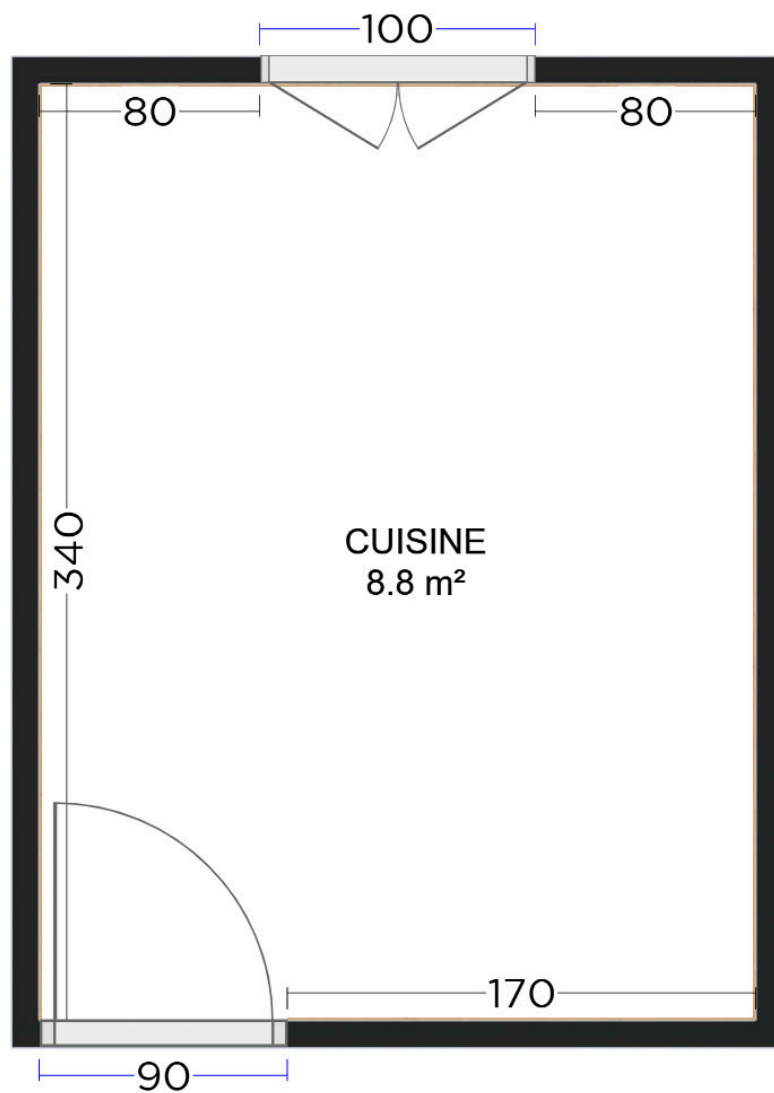

COMPTE-RENDU

INFORMATIONS GÉNÉRALES

NOM DU PROJET	2025 - CUISINE SOPHIE
NOM DE L'ÉTAGE	REZ-DE-CHAUSSÉE
HAUTEUR DE L'ÉTAGE	2.3 m
UNITÉ DU PLAN	cm
ÉCHELLE	1/19

SURFACES HABITABLES

CUISINE	8.8 m²
SURFACE TOTALE	8.8 m²